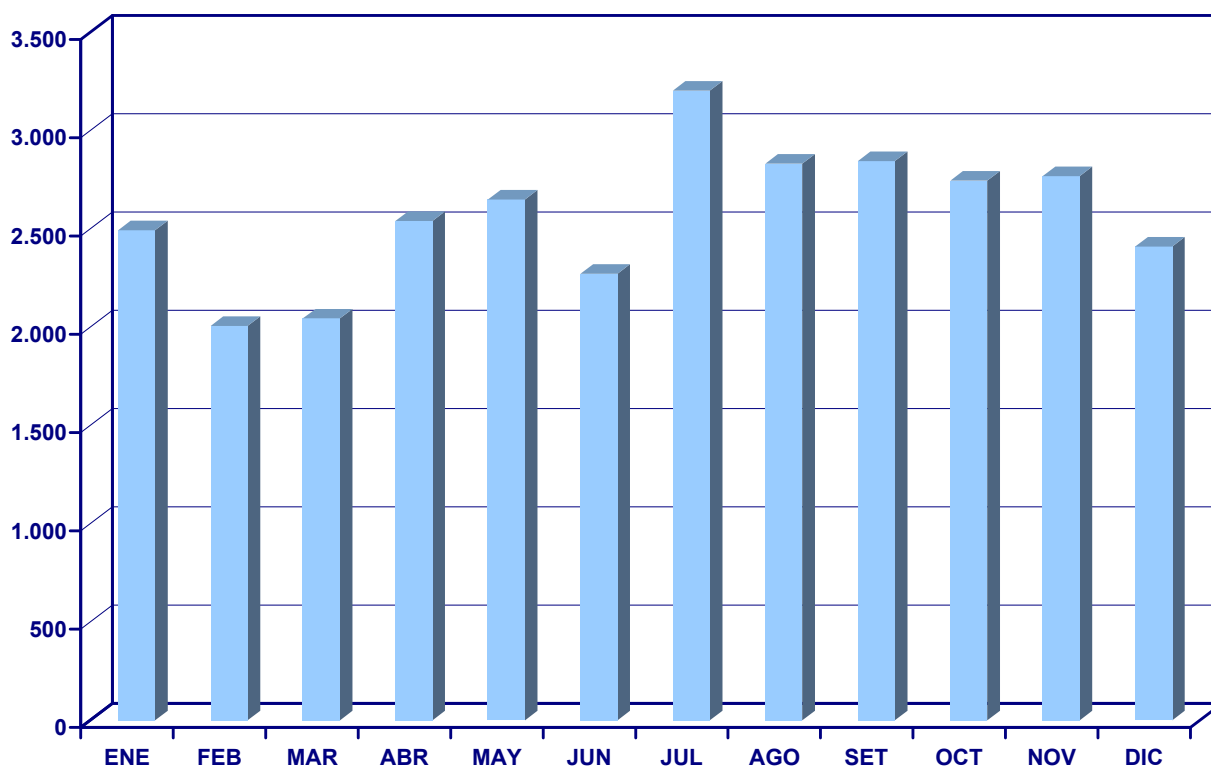

	TOTAL	ENE	FEB	MAR	ABR	MAY	JUN	JUL	AGO	SET	OCT	NOV	DIC
PUNTOS	30.803	2.493	2.006	2.044	2.540	2.649	2.271	3.202	2.831	2.845	2.745	2.768	2.409
ARTIGAS	325	29	16	18	16	33	29	33	28	47	24	24	28
B.UNION	131	14	12	6	5	17	8	15	10	11	7	15	11
CARMELO	201	9	11	25	17	13	15	15	21	38	7	15	15
CARRASCO	0	0	0	0	0	0	0	0	0	0	0	0	0
CHUY	302	17	21	14	26	17	17	21	50	21	39	32	27
COLONIA	1.489	75	54	44	79	100	96	341	303	103	108	80	106
DURAZNO	119	7	5	11	7	8	10	12	10	14	18	8	9
F. BENTOS	270	9	9	7	28	8	6	11	15	88	37	18	34
MELO-ACEGUA	271	30	13	19	26	20	22	26	22	14	36	32	11
MERCEDES	175	18	11	13	10	14	3	18	26	12	16	22	12
N.PALMIRA	103	5	5	1	13	11	5	13	8	7	19	8	8
OF.CENTRAL	23.356	1977	1595	1620	2000	2090	1764	2236	2000	2102	2015	2143	1814
P.DEL ESTE	2.319	185	146	148	175	193	155	275	190	203	245	220	184
PAYSANDU	315	27	14	23	28	39	17	29	27	21	30	28	32
PIRIAPOLIS	109	0	0	0	0	0	0	19	7	22	20	18	23
PTO.MVDEO.	0	0	0	0	0	0	0	0	0	0	0	0	0
R. BRANCO	388	33	30	23	29	24	42	40	26	42	36	37	26
RIVERA	701	51	59	53	52	44	69	73	64	66	66	48	56
SALTO	229	7	5	19	29	18	13	25	24	34	22	20	13