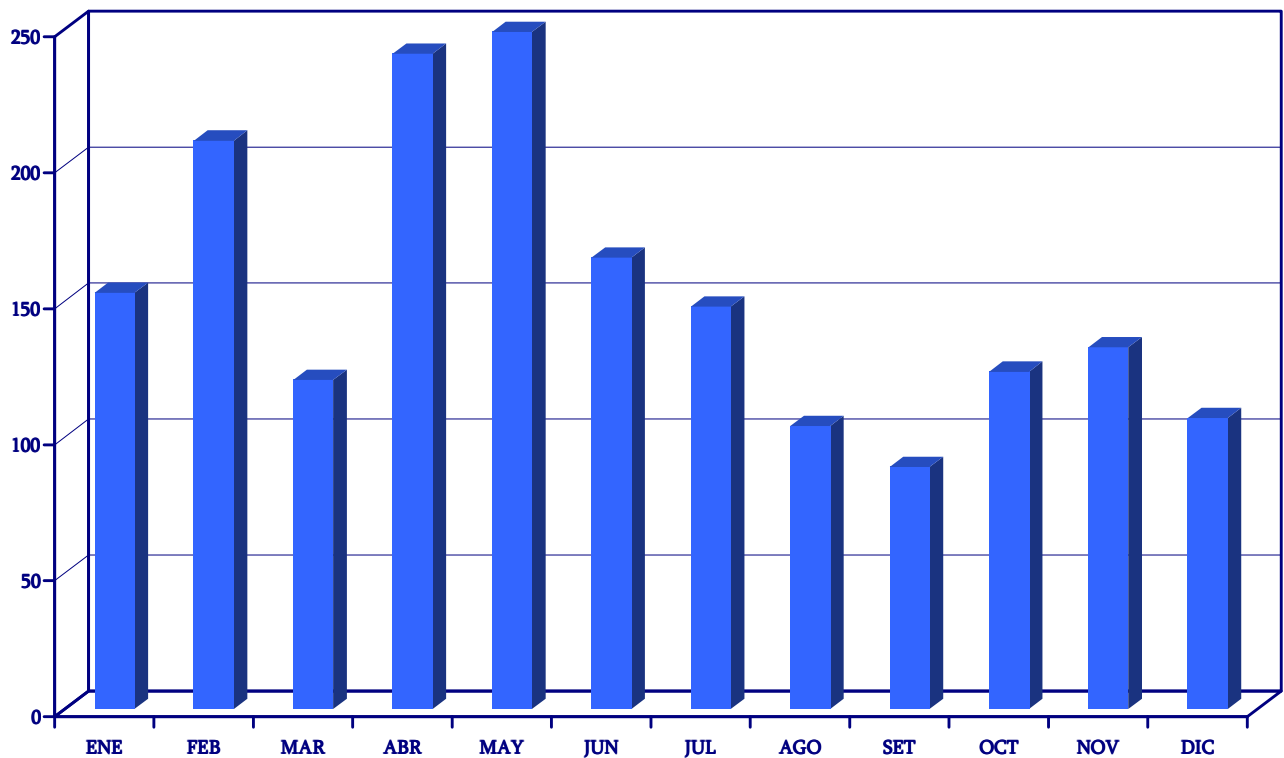

TOTAL	ENE	FEB	MAR	ABR	MAY	JUN	JUL	AGO	SET	OCT	NOV	DIC
PUNTOS	1.844	153	209	121	241	249	166	148	104	89	124	133	107
ARTIGAS	0	0	0	0	0	0	0	0	0	0	0	0	0
B.UNION	0	0	0	0	0	0	0	0	0	0	0	0	0
CARMELO	15	1	0	1	2	0	1	1	0	0	0	7	2
CARRASCO	0	0	0	0	0	0	0	0	0	0	0	0	0
CHUY	9	1	4	0	0	0	1	0	0	0	0	3	0
COLONIA	354	14	40	23	96	73	28	24	22	11	8	4	11
DURAZNO	16	3	1	0	3	0	1	1	4	2	1	0	0
F. BENTOS	6	0	3	1	0	1	0	0	0	0	0	1	0
MELO-ACEGUA	6	0	0	1	0	0	3	2	0	0	0	0	0
MERCEDES	4	1	0	0	0	0	0	2	0	0	0	0	1
N.PALMIRA	3	0	0	1	0	2	0	0	0	0	0	0	0
OF.CENTRAL	1.051	87	105	53	113	121	102	89	56	60	90	105	70
P.DEL ESTE	329	44	51	36	26	47	27	24	18	11	17	8	20
PAYSANDU	12	0	0	3	0	2	0	0	1	2	4	0	0
PIRIAPOLIS	6	0	0	0	0	0	0	1	0	0	0	5	0
PTO.MVDEO.	0	0	0	0	0	0	0	0	0	0	0	0	0
R. BRANCO	4	0	4	0	0	0	0	0	0	0	0	0	0
RIVERA	16	2	1	0	0	1	2	3	1	1	2	0	3
SALTO	13	0	0	2	1	2	1	1	2	2	2	0	0