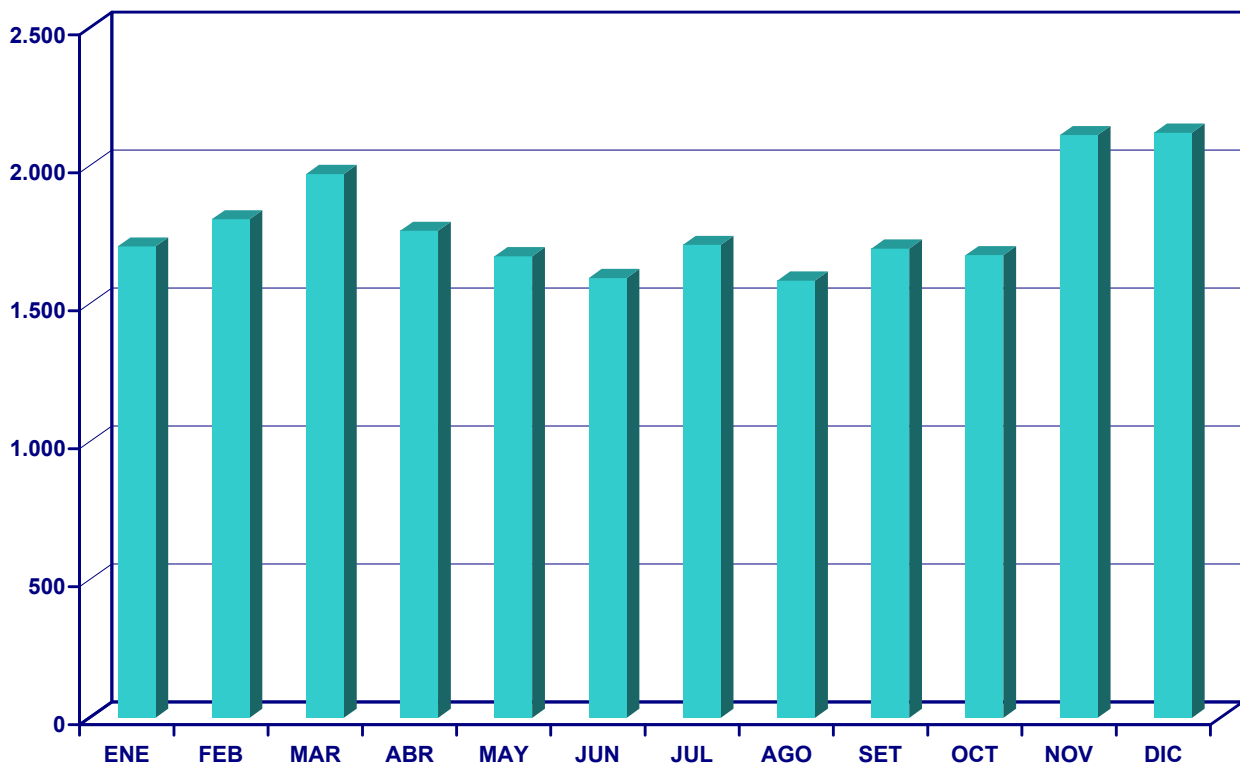

PERMISO DE REINGRESO

CUADRO 10.01

	TOTAL	ENE	FEB	MAR	ABR	MAY	JUN	JUL	AGO	SET	OCT	NOV	DIC
PUNTOS	21.428	1.708	1.807	1.971	1.765	1.673	1.594	1.714	1.585	1.701	1.677	2.112	2.121
ARTIGAS	6	0	0	1	0	1	1	0	0	0	1	1	1
B.UNION	10	2	0	2	0	2	0	0	0	0	2	0	2
CARMELO	142	0	12	5	12	6	17	13	9	11	11	17	29
CARRASCO	1.316	67	63	124	89	123	129	119	106	104	98	112	182
CHUY	65	4	2	8	9	7	9	1	5	3	3	11	3
COLONIA	750	37	63	63	71	58	75	91	60	42	67	45	78
DURAZNO	47	2	0	3	2	2	5	2	9	11	6	1	4
F. BENTOS	161	9	7	9	7	14	13	23	9	20	23	13	14
MELO-ACEGUA	19	1	1	1	0	5	4	1	3	1	0	0	2
MERCEDES	58	0	0	7	6	0	0	6	13	3	5	8	10
N.PALMIRA	67	0	3	3	2	3	3	4	6	16	11	5	11
OF.CENTRAL	16.931	1468	1537	1587	1452	1271	1217	1314	1244	1312	1231	1736	1562
P.DEL ESTE	1.332	96	82	115	88	126	90	106	90	140	156	112	131
PAYSANDU	233	7	17	20	11	33	16	10	10	20	26	19	44
PIRIAPOLIS	22	0	0	0	0	0	0	2	1	2	8	5	4
PTO.MVDEO.	70	3	3	6	3	7	5	3	5	3	7	10	15
R. BRANCO	20	0	1	3	0	0	0	2	1	1	1	4	7
RIVERA	70	4	2	3	10	2	4	7	6	7	11	7	7
SALTO	109	8	14	11	3	13	6	10	8	5	10	6	15