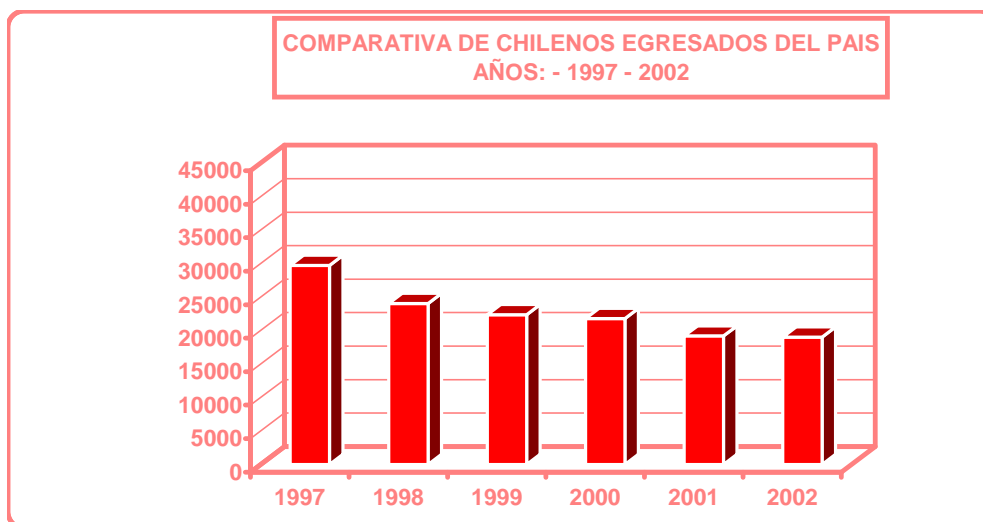

**COMPARATIVA CHILENOS EGRESADOS DEL PAIS  
AÑOS 1997 - 2002  
CUADRO 4.05**

	1997	1998	1999	2000	2001	2002
<b>CHILENOS</b>	29.707	24.013	22.345	21.800	19.176	18.995

**ANUAL 2008**

**COMPARATIVA CHILENOS EGRESADOS DEL PAIS  
AÑOS 2003 - 2008  
CUADRO 4.05**

	2003	2004	2005	2006	2007	2008
<b>CHILENOS</b>	32.101	37.559	41.406	44.601	44.985	40.250