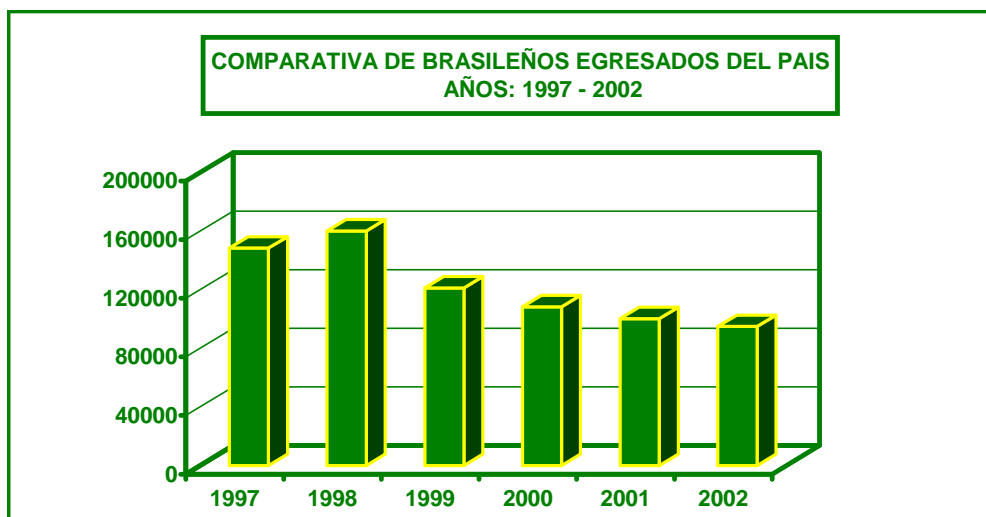

**COMPARATIVA BRASILEÑOS EGRESADOS DEL PAIS
AÑOS 1997 - 2002
CUADRO 3.05**

BRASILEÑOS	1997	1998	1999	2000	2001	2002
	148.352	160.110	121.178	108.254	100.279	94.858

AÑUAL 2008

**COMPARATIVA BRASILEÑOS EGRESADOS DEL PAIS
AÑOS 2003 - 2008
CUADRO 3.05**

BRASILEÑOS	2003	2004	2005	2006	2007	2008
	120.653	151.145	160.340	183.129	230.148	247.482