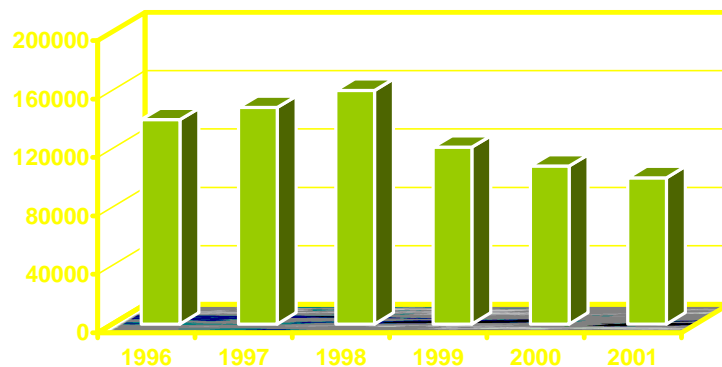

**COMPARATIVA BRASILEÑOS EGRESADOS DEL PAIS
AÑOS 1996 - 2001
CUADRO 3.05**

BRASILEÑOS	1996	1997	1998	1999	2000	2001
	140.014	148.352	160.110	121.178	108.254	100.279

COMPARATIVA DE BRASILEÑOS EGRESADOS DEL PAIS
AÑOS: 1996 - 2001

**COMPARATIVA BRASILEÑOS EGRESADOS DEL PAIS
AÑOS 2002 - 2007
CUADRO 3.05**

BRASILEÑOS	2002	2003	2004	2005	2006	2007
	94.858	120.653	151.145	160.340	183.129	230.148

COMPARATIVA DE BRASILEÑOS EGRESADOS DEL PAIS
AÑOS: 2002 - 2007