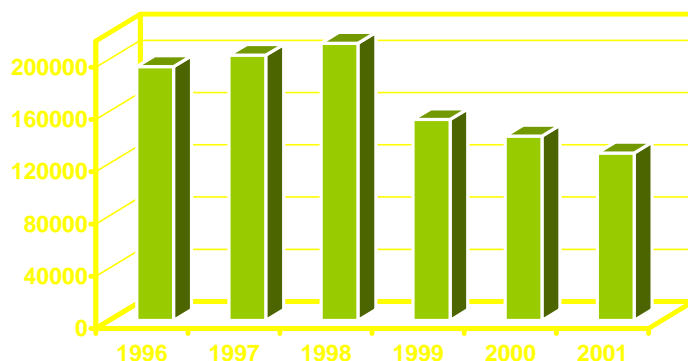

**COMPARATIVA BRASILEÑOS INGRESADOS AL PAIS
AÑOS 1996 - 2001
CUADRO 3.04**

BRASILEÑOS	1996	1997	1998	1999	2000	2001
	194.266	202.995	212.184	153.740	141.143	128.140

COMPARATIVA DE BRASILEÑOS INGRESADOS AL PAIS
AÑOS: 1996 - 2001

**COMPARATIVA BRASILEÑOS INGRESADOS AL PAIS
AÑOS 2002 - 2007
CUADRO 3.04**

BRASILEÑOS	2002	2003	2004	2005	2006	2007
	119.044	151.383	187.744	197.737	228.185	287.698

COMPARATIVA DE BRASILEÑOS INGRESADOS AL PAIS
AÑOS: 2002- 2007